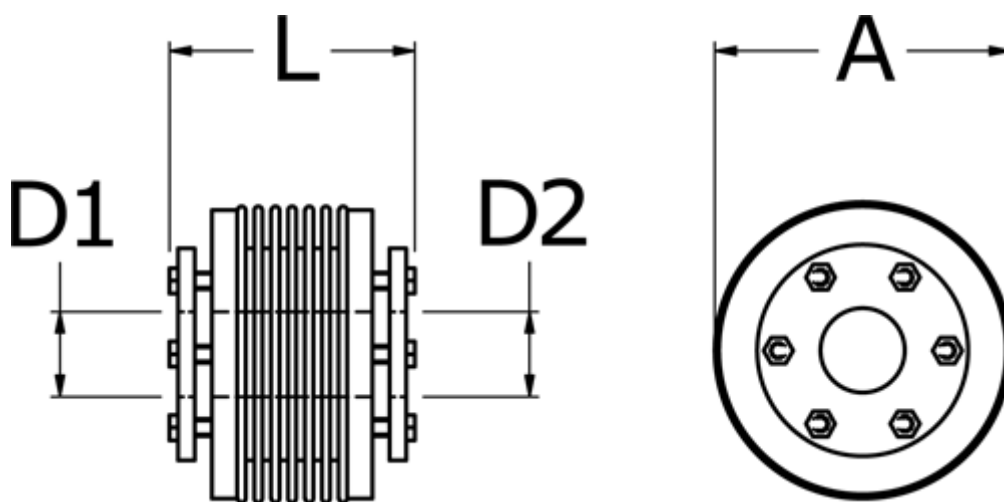

Varenummer: 3330502000913540
Beskrivelse: Metalbælgkobling type 5 str.200
Længde 91 mm, boring 35/40 mm

Mål

A	= 90
D1	= 35
D2	= 40
L	= 91
Nom. moment NM (Tkn)	= 200